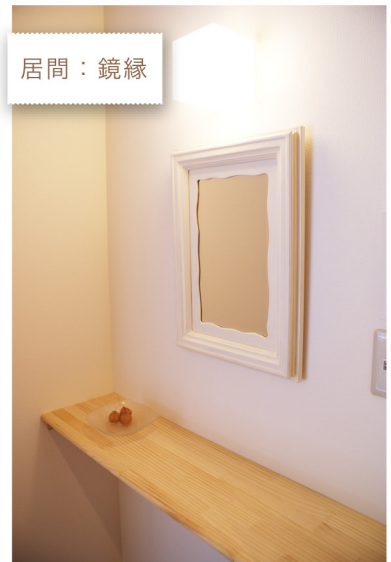

暮らし の中に 暮らす

額縁は絵画や芸術品を飾る役割のほかに、インテリアとしてくつろぎの空間をそっと彩ります。小さな額縁に飾られた大切な家族、大切なお客様を迎える玄関の鏡。また、日常生活にはかかせないユーティリティやトイレなど、暮らしの一コマに何気なく飾られ、そして安らぎを演出します。

- ①鏡縁：金箔貼り古典技法仕上
- ②鏡下飾り棚：栓(せん)材耳付き
- ③サイコロボックス (×2)：栓材
- ④洗濯機上部棚：栓材一部耳付き

新築やリホーム、贈り物にご利用ください。

それぞれの空間に合わせて制作するオーダー方式です。大きさや機能性など生活スタイルに合わせてご提案いたします。

ユーティリティ SET
¥105,000 ~

お家の中にとけ込み、そして印象を変えられる。そんな存在。

玄関：鏡縁

トイレ：鏡縁

居間：鏡縁

玄関：花額